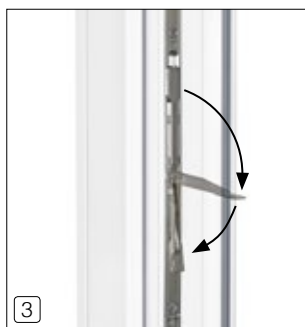

DETTAGLI TECNICI

per maggiori informazioni
www.i-nobili.com

1
 cerniera superiore con chiusura angolare realizzata con incontro e nottolino a fungo regolabile

6
 incontro superiore / laterale per nottolino a fungo regolabile

5
 incontro superiore con sistema di microventilazione regolabile

4
 chiusura laterale a scomparsa con incontro telaio e nottolino a fungo regolabile

8
 incontro antieffrazione presente sulla ferramenta anta secondaria

13
 cerniera inferiore destra ferramenta a scomparsa, vista interna

2
 cremonese movimentazione ferramenta anta principale con dispositivo falsa manovra solleva anta

3
 movimentazione catenaccio a scomparsa presente sulla ferramenta dell'anta secondaria