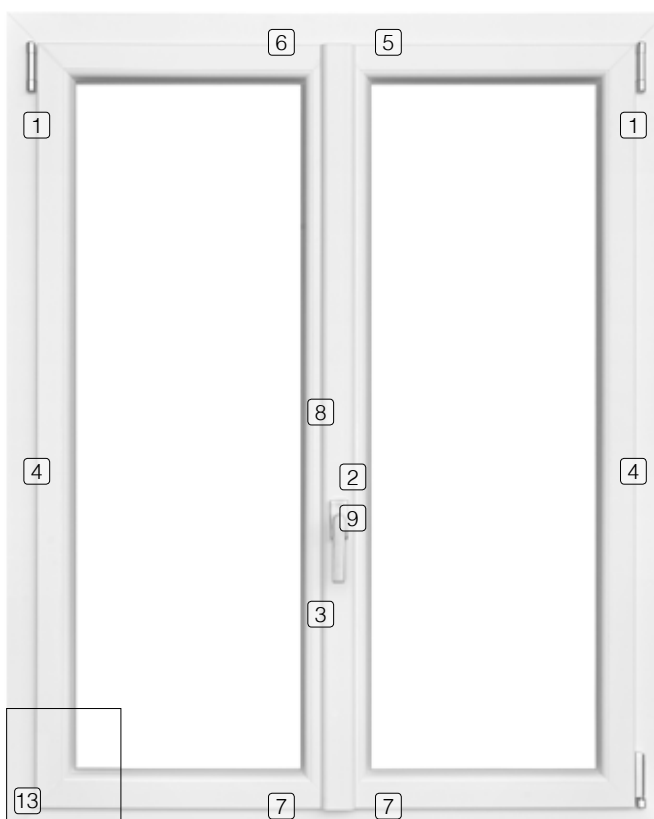

8
incontro antieffrazione presente sulla ferramenta anta secondaria