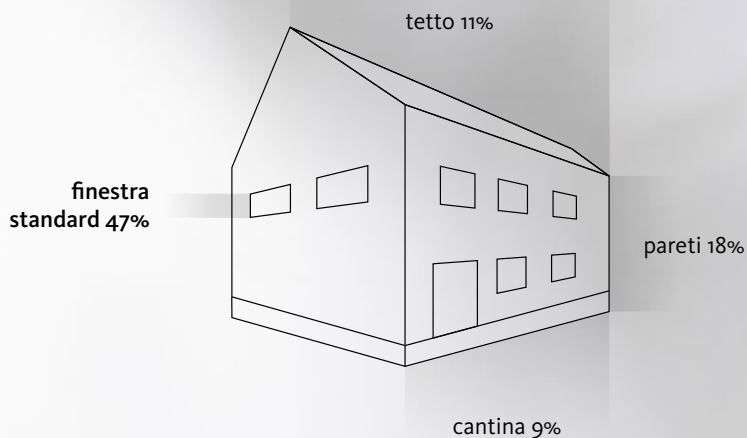

+ COMFORT

IL TOP DI GAMMA. ANCHE NEI RISPARMI DI ENERGIA.
Sostituire infissi ormai vecchi e desueti comporta un significativo abbattimento dei costi di riscaldamento.

La linea di finestre e portefinestre **Dama di Luce** de I Nobili offre risparmi energetici fino a un eccellente 50% in più rispetto ai prodotti standard in commercio. Una garanzia resa ancora più solida dalla possibilità di scegliere soluzioni con triplo vetro o vetro selettivo, per caratteristiche termoisolanti ai massimi livelli.

Oltre ai vantaggi offerti in termini di risparmio ne guadagna naturalmente anche il comfort abitativo.

Dispersioni energetiche in una casa standard