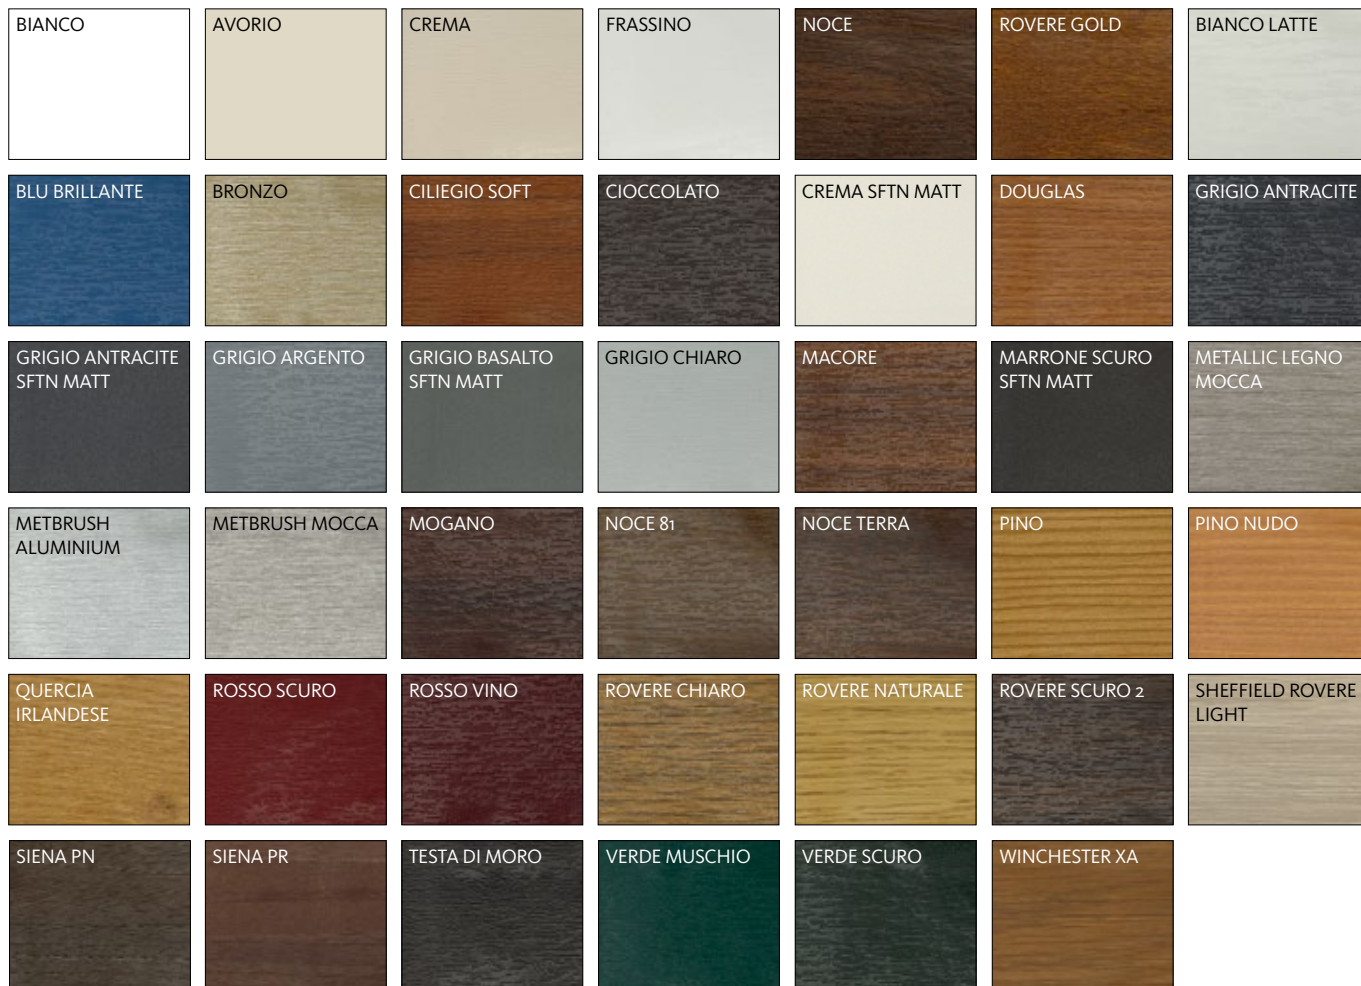

+ PERSONALIZZAZIONE

COLORI NEW LIVING

FINITURE REALISTICHE

Con le finiture per interni New Living abbiamo voluto dare alle finestre in PVC il carattere concreto e l'estetica del legno vero con quattro texture incredibilmente realistiche sia alla vista che al tatto. Sono ispirate al mondo della natura anche le texture raffinate delle pellicole Canapa e Lino.

Si inseriscono negli spazi classici e in quelli moderni, trasformando i dettagli in elementi capaci di arredare e determinare lo stile dell'ambiente.